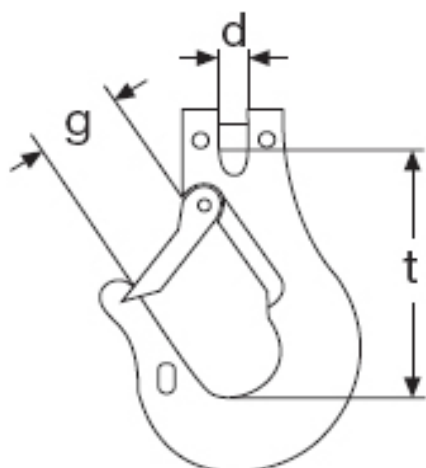

## ELEMENTE DE LEGATURA GRAD 100

### CARLIGE DE LANT CU SIGURANTA (TIP CLEVIS)

- Factor de Siguranta 4
- Culoare: Albastru

DIAMETRU LANT	CAPACITATE W.L.L.	GREUTATE	DIMENSIUNI		
			d	t	g
mm	tone	Kg/bucata	mm	mm	mm
<b>6 - 10</b>	<b>1,4</b>	0,55	7,5	69	20
<b>7 - 10</b>	<b>1,9</b>	0,55	9	96	25
<b>8 - 10</b>	<b>2,5</b>	0,80	10	95	26
<b>10 - 10</b>	<b>4</b>	1,00	13	110	31
<b>13 - 10</b>	<b>6,7</b>	1,70	16	136	40
<b>16 - 10</b>	<b>10</b>	3,20	20	155	45
<b>19/20 - 10</b>	<b>14</b>	6,26	24	183	52
<b>22 - 10</b>	<b>19</b>	8,76	27	212	61