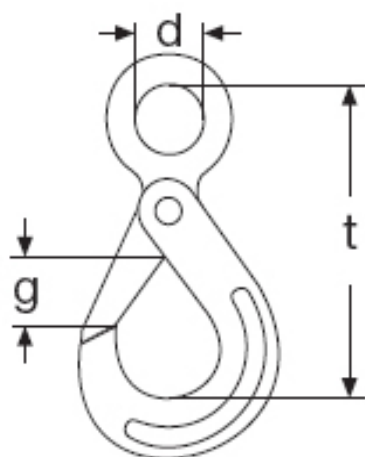

ELEMENTE DE LANT GRAD 100

CARLIGE CU OCHI SI AUTOBLOCARE

- Factor de Siguranta 4
- Culoare: Albastru

| DIAMETRU LANT | CAPACITATE W.L.L. | GREUTATE | DIMENSIUNI | | |
|-------------------|-------------------|-----------|------------|-----|----|
| | | | d | t | g |
| mm | tone | Kg/bucata | mm | mm | mm |
| 6 - 10 | 1,4 | 0,96 | 21 | 110 | 33 |
| 7 / 8 - 10 | 2,5 | 0,96 | 26 | 136 | 40 |
| 10 - 10 | 4 | 1,65 | 34 | 169 | 51 |
| 13 - 10 | 6,7 | 3,25 | 40 | 206 | 60 |
| 16 - 10 | 10 | 6,10 | 50 | 249 | 68 |